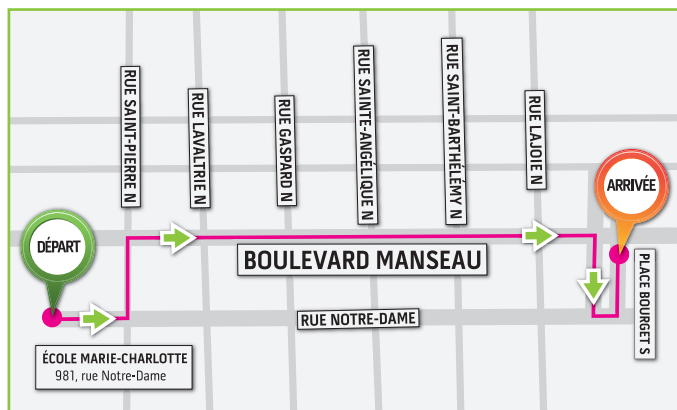

Un voyage à travers les Noëls d'ici et d'ailleurs, une excursion féerique dans vos propres souvenirs et rêveries...

Arsenal

585, rue Archambault, Joliette

Du 5 au 22 décembre 2013

11 h à 20 h du mercredi au samedi
11 h à 17 h le dimanche

Samedi le 7 décembre – départ à 13 h 15

Départ à partir de l'école Marie-Charlotte, 981, rue Notre-Dame, Joliette à 13 h 15 en empruntant la rue Saint-Pierre. Le défilé continue son trajet sur le boulevard Manseau pour finalement arriver sur la Place Bourget vers 14 h.

VIENS VISITER LE PÈRE NOËL

Tous les samedis et dimanches de 13 h 30 à 17 h viens visiter le Père Noël dans sa maison située sur Place Bourget Sud au centre-ville de Joliette. Un cadeau sera remis à tous les enfants sages!

Concours de dessin

Le Père Noël te remettra un dessin lors de ta visite. Rapporte-le chez BuroPLUS Martin (576, rue Saint-Viateur) et cours la chance de gagner un des deux ensembles Louis Garneau!
Tirage le 23 décembre à 10 h.